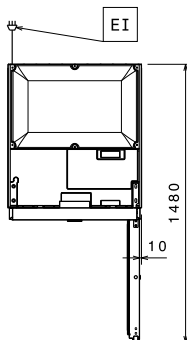

Front aanzicht

Zij aanzicht

EI = Elektrische aansluiting

Boven aanzicht

Meegeleverde Accessoires

- 4 van Rilsan rooster GN 2/1, grijs, met 2 PNC 881020 geleiders

Optionele Accessoires

- Set van 2 RVS geleiders voor ecostore marine koel-vrieskasten PNC 880242
- Set van 8 pvc inzetten, GN 1/1 voor vis koelkasten PNC 880243
- Spacer voor 670 en 1430 liter koelkasten PNC 880248
- Voetpedaal opening voor koelkasten PNC 880324
- Plastic container GN 1/1 met valse bodem PNC 880705
- 4 zwenkwielen waarvan 2 met rem voor koelkasten (niet geschikt voor kasten met glazen deur) PNC 881002
- Rilsan rooster GN 2/1, grijs PNC 881004
- Roestvrijstalen rooster, AISI 304, GN 2/1 PNC 881016
- Roestvrijstalen rooster, AISI 304, GN 2/1, met 2 geleiders PNC 881018
- Vleesrail voor koelkasten 670/1430 liter PNC 881019
- Set van 2 roestvrijstalen geleiders voor koelkasten en diepvrieskasten, 670/1430 liter PNC 881021
- PVC inzet met deksel, GN 2/1, met 2 geleiders PNC 881039
- Geperforeerde legger, GN 2/1 PNC 881042
- Rilsan draadmand, GN 1/1-150mm PNC 881043
- Rilsan mand, grijs, GN 2/1-150mm, met 2 geleiders PNC 881047

Elektrisch

Voltage:	220-230 V/1 ph/50 Hz
727250 (ESP72HR)	
Aangesloten vermogen:	0.23 kW

Algemene Gegevens:

Capaciteit bruto:	670 lt
Capaciteit netto:	497 lt
Deur scharnieren:	2 Rechts
Afmetingen, extern, breedte:	710 mm
Afmetingen, extern, diepte:	835 mm
Afmetingen, extern, hoogte:	2050 mm
Binnenafmeting, breedte:	560 mm
Binnenafmetingen, diepte:	707 mm
Binnenafmetingen, hoogte:	1544 mm
Extern materiaal type:	Roestvrijstaal AISI 304
Intern materiaal type:	Roestvrijstaal AISI 304
Aantal bevestigingspunten en afstand:	40; 30 mm