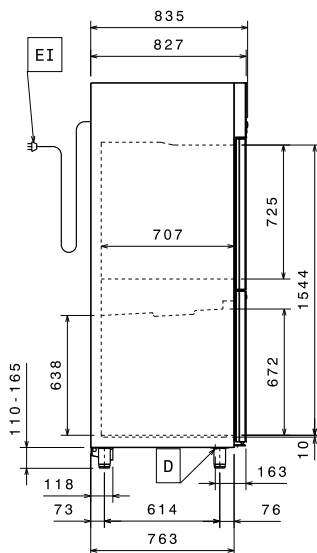

Zij aanzicht

EI = Elektrische aansluiting