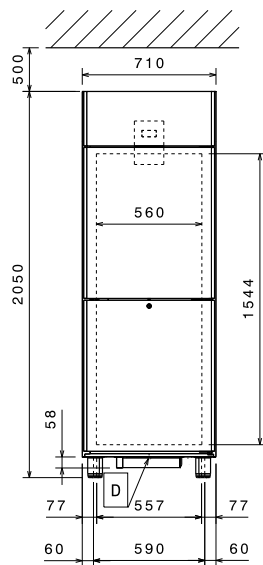

Front aanzicht